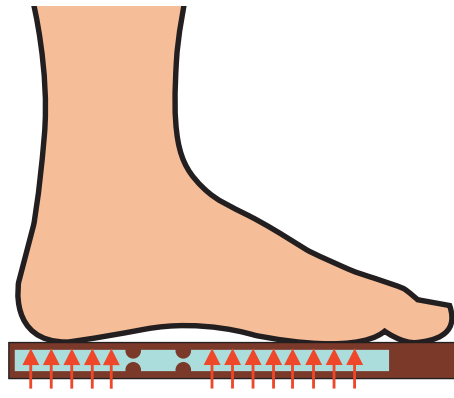

PLANTILLAS
DE
TRABAJO

TRAFIC
BIENESTAR LABORAL

UN
SANO
EQUILIBRIO

PLANTILLAS DE TRABAJO

MEDICOVI

PLANTILLAS RELLENAS DE AGUA

Tecnología basada en ondas de agua para mejorar el equilibrio, absorber el impacto y reducir el cansancio y los dolores. La sensación del agua que rellena la plantilla proporciona al pie un masaje de alivio continuo.

- Reducen el consumo de energía al caminar o permanecer de pie evitando el cansancio.
- Proporcionan mayor seguridad y estabilidad mientras se trabaja.
- Reducen el riesgo de caídas.
- Incrementan la circulación de la sangre y reducen significativamente las molestias y el dolor de pies, rodillas, caderas y espalda.
- Protegen el sistema locomotor.
- Proporciona amortiguación del impacto y alivio de la presión.

MENOS TENSION

La película de agua bajo la planta del pie proporciona una reducción significativa en la tensión de rodillas, caderas y espalda cuando el cuerpo está en rotación.

REPARTO DE CARGA

Este sistema evita que la carga recaiga en un solo lado del zapato y de las superficies expuestas del aparato locomotor. Se produce un reparto de tal modo que las articulaciones y los grupos musculares reciben una carga más moderada y equilibrada.