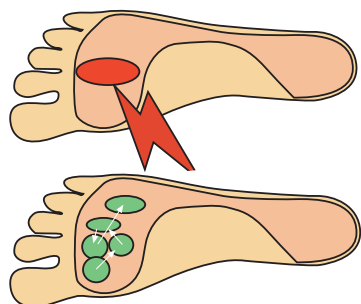

PLANTILLAS
DE
TRABAJO

TRAFIC
BIENESTAR LABORAL

UN
SANO
EQUILIBRIO

PLANTILLAS DE TRABAJO

MEDICOVI

PLANTILLAS RELLENAS DE AGUA

Tecnología basada en ondas de agua para mejorar el equilibrio, absorber el impacto y reducir el cansancio y los dolores. La sensación del agua que rellena la plantilla proporciona al pie un masaje de alivio continuo.

- Reducen el consumo de energía al caminar o permanecer de pie evitando el cansancio.
- Proporcionan mayor seguridad y estabilidad mientras se trabaja.
- Reducen el riesgo de caídas.
- Incrementan la circulación de la sangre y reducen significativamente las molestias y el dolor de pies, rodillas, caderas y espalda.
- Protegen el sistema locomotor.
- Proporciona amortiguación del impacto y alivio de la presión.

EQUILIBRIO

El equilibrio tiene una gran influencia en los procesos de trabajo.

Mantener el equilibrio requiere de fuerza, cuánto menor sea el balanceo, menor será la energía requerida.

La presión hidráulica del agua produce una reacción sensitiva inmediata proporcionando instantáneamente un mejor equilibrio, disminuyendo el consumo de energía y reduciendo el cansancio que produce trabajar de pie o caminando.

MENOS TENSION

La película de agua bajo la planta del pie proporciona una reducción significativa en la tensión de rodillas, caderas y espalda cuando el cuerpo está en rotación.

REPARTO DE CARGA

Este sistema evita que la carga recaiga en un solo lado del zapato y de las superficies expuestas del aparato locomotor. Se produce un reparto de tal modo que las articulaciones y los grupos musculares reciben una carga más moderada y equilibrada.